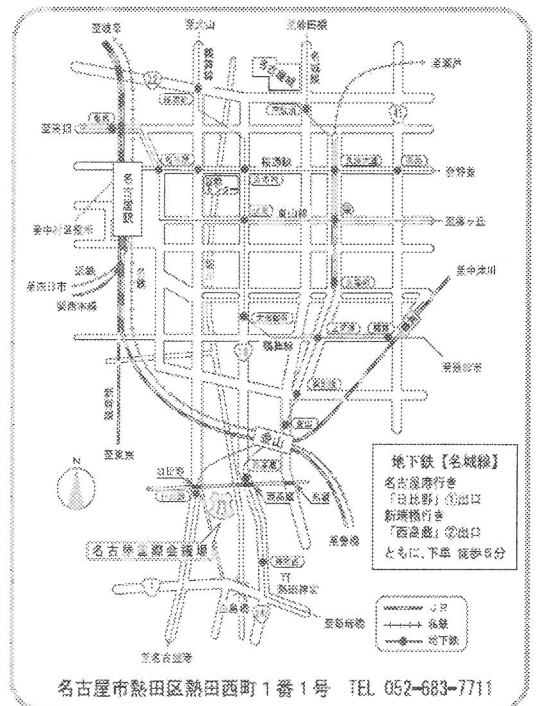

9月22日〔日〕 志望校の決定は情報収集から！

高校入試説明会のお知らせ

受験生と保護者の皆さんが、志望校を決めるための「詳しい情報」を得ていただける場をご提供いたします。

— 多くの情報を一日で得る絶好のチャンス！ —

チャンス ①	公立高校 「入試分析」	約30,000名の受験生のデータをもとに入試分析をおこなっている「愛知県高校入試問題研究会」の担当者が今春の公立高校入試の結果を分析し、来年度の入試動向や最新の入試傾向について、わかりやすく解説します。 是非、受験生とその保護者の方には「愛知県の公立高校の入試状況の全体像」をつかんでいただきたいと思います。
チャンス ②	高校別 「最新情報」	参加校の入試担当の先生から、他では聞くことのできない「耳より情報」(系列大学進学実績・部活の特徴・学校行事など)と、入試に関するワンポイントアドバイスを特別にお話しいただく予定です。 一部の私立高校については、昨年度の入試問題も無料で提供して頂ける予定です。(提供校は未定。また数量限定となります) 各高校別のタイムスケジュールは7月22日以降にHPで掲載されます。
チャンス ③	個別の 「受験相談」	参加校の入試担当の先生と直接お話いただける時間があります。チャンス②の説明会より、もう少し詳しい内容を聞いてみたい方は、個別の受験相談をご利用ください。受験生でも保護者の方も、また一緒にでも結構ですので、是非ご活用ください。(説明会の後、または前に1時間程度です)

高校入試説明会 実施要項

対象者	中学生とその保護者
開催日時	9月22日(日) 午前10:00～15:05
開催場所	名古屋国際会議場 2号館 全館
参加校	愛知、愛知啓成、愛知教育大学附属 愛知工業大学名電、愛知産業大学工業、愛知黎明 栄徳、桜花学園、菊華、享栄、啓明学館、至学館 修文女子、椋山女学園、聖カピタニオ女子、星城 誠信、清林館、聖霊、大成、大同大学大同 中京大学附属中京、中部大学第一、東海 東海学園、東邦、同朋、国際高等専門、名古屋 名古屋大谷、名古屋経済大学市邨、名古屋国際 名古屋経済大学高蔵、N高校(通信制高校) 名古屋女子、日本福祉大学付属、 中部大学春日丘、函館ラ・サール
* 昨年度実績	
申込方法	下記ホームページよりお申し込みください。 お申込み期間 7月22日～9月5日

会場周辺地図

名古屋市熱田区熱田西町1番1号 TEL 052-683-7711

◆ 愛知県私塾協同組合 <http://askjuku.net/>

◆ TEL 052-618-6713 (愛知県私塾協同組合)

お申し込みは
7月22日スタート!