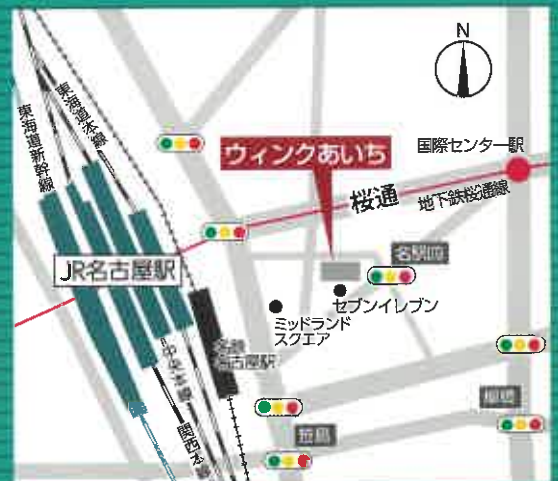

保護者

お子さま

教育関係者

の皆様へ

中学情報フェア

特別セミナー

10:30~11:30

鬼嫁流!北斗晶の 子育て奮闘記

講師:北斗晶氏

1967年7月13日生まれ。埼玉県出身。2002年4月、女子プロレスを引退し、夫・佐々木健介のプロレスマネージャーとしてセコンドにつき活躍。【鬼嫁】の愛称で親しまれ主婦タレントとして歯に衣をきせぬ発言で多くのテレビに出演し人気を博す。私生活では息子2人の母であり料理・裁縫を得意とし、テレビのイメージとはまた違った良き母親としての一面も持ち合わせている。

13:30~14:30

「わが子にあった 教育の選択」

講師:愛知私学協会 中学部会 会長
加藤 与仁氏
(名古屋中学校 学校長)

私立中学受験の大量化が進む中、今や教育も「選ぶ」時代。今、本当になすべきことは何か?公立学校・私立学校のメリット・デメリットなどを聞くことができます。

進学個別相談

制服展示(一部有)

ご来場者プレゼント

私立中学校リーフレット
参加中学校グッズ(一部除く)

予約は
こちらから

2022年7月10日(日)10:00~15:00

入場無料
完全予約制

会場 ウィンクあいち(桜通口より徒歩5分)

住所 〒450-0002愛知県名古屋市中村区
名駅4丁目4-38

参加中学校一覧

名古屋地区

- ・愛知中学校
- ・愛知淑徳中学校
- ・金城学院中学校
- ・稲山女学園中学校
- ・東海中学校
- ・名古屋中学校
- ・名古屋経済大学市邨中学校
- ・名古屋経済大学高蔵中学校
- ・名古屋女子大学中学校
- ・南山中学校女子部
- ・南山中学校男子部

尾張地区

- ・聖霊中学校
- ・大成中学校

三河地区

- ・海陽中等教育学校

三重・岐阜地区

- ・津田学園中学校

全国・寮並びに寄宿舎制

- ・函館ラ・サール中学校
- ・麗澤瑞浪中学校
- ・不二聖心女子学院中学校
- ・静岡聖光学院中学校
- ・片山学園中学校

主催:愛知県私塾協同組合